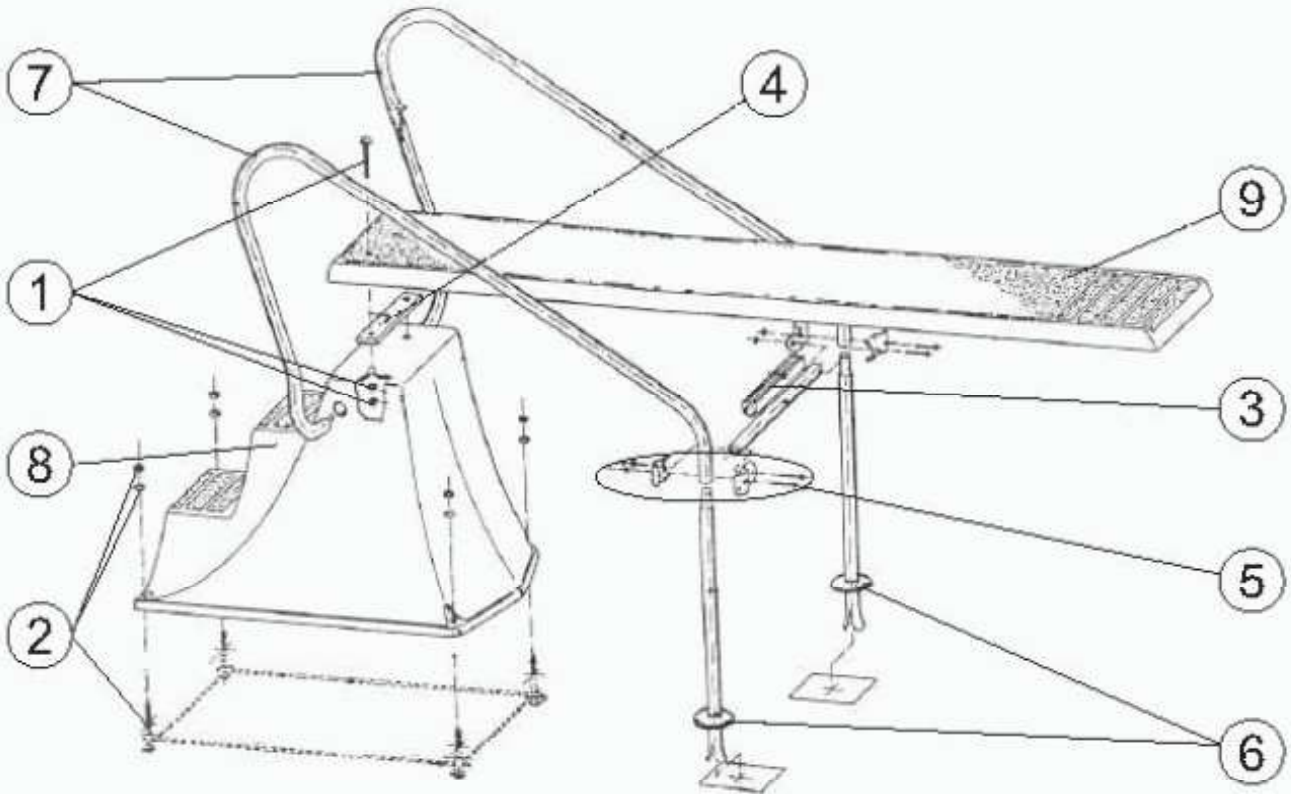

CODE **00068, 00069**

DESCRIPTION: **DIVING TOWER**

ENGLISH

POS	CODE	DESCRIPTION	POS	CODE	DESCRIPTION
1	4401020105	SCREWS FIXING DIVING BOARD	7	* 00068R0100	HANDRAIL DYNAMIC 00068
2	* 4401020106	ANCHOR 0068	7	* 00069R0100	HANDRAIL DYNAMIC 00069
2	* 4401020107	ANCHOR 0069	8	* 00068R0200	BASIS DIVING BOARD
3	4401020108	FRONT SUPPORT	8	* 00069R0200	BASIS DIVING BOARD
4	4401021303	DYNAMIC RUBBER SUPPORT	9	* 00062	DIVING BOARD
5	4401020104	TEE CLAMPING PLATE	9	* 00064	DIVING BOARD
6	4401010101	LADDER ANCHOR			

CODE **00068, 00069**

DESCRIPTION: **DIVING TOWER**

OBSERVATIONS

POSICIÓN	PIEZA	OBSERVACIÓN
2	4401020106	PARA 00068
2	4401020107	PARA 00069
7	00068R0100	PARA 00068
7	00069R0100	PARA 00069
8	00068R0200	PARA 00068
8	00069R0200	PARA 00069
9	00062	PARA 00068
9	00064	PARA 00069