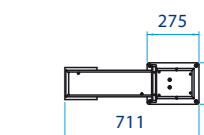

PLUVIUM solar shower

Ducha PLUVIUM solar

The perfect combination of elegance and sustainability

La perfecta combinación de elegancia y sostenibilidad

The PLUVIUM solar shower is a clear example of the fact that sustainability does not compromise design and elegance. The solar-powered PLUVIUM shower stands out for its minimalist, modern design and its ability to use solar energy to produce hot water ecologically and cheaply. It is made of high quality materials, such as IPE wood and satin-finish AISI 316 stainless steel, which ensure a long useful lifetime and provide greater resistance to weathering and corrosion. It has an optional flow rate limiter that reduces the shower's water consumption by 40% at rates of pressure greater than 3 bar.

La ducha PLUVIUM solar es el claro ejemplo de que la sostenibilidad no está reñida con el diseño y la elegancia. La ducha PLUVIUM solar destaca por la combinación del diseño minimalista y moderno con la utilización de la energía del sol para producir agua caliente de una manera ecológica y económica. Está fabricada en materiales de alta calidad, como son la madera de IPE y el acero inoxidable AISI 316 satinado, que la dotan de una larga vida útil y de una mayor resistencia a la intemperie y a la corrosión. Incorpora limitador de caudal opcional que reduce en un 40% el consumo de agua de la ducha en caudales superiores a 3 bar.

- Aluminium tank with a capacity for 30 litres of water.
- Adjustable showerhead with an anti-limescale system that enhances use.
- Rainfall system that has a relaxing effect.
- Mixer tap that increases swimmers' feeling of well-being.
- IPE wood is particularly resistant to outdoor conditions. It is durable, hard and very stable.