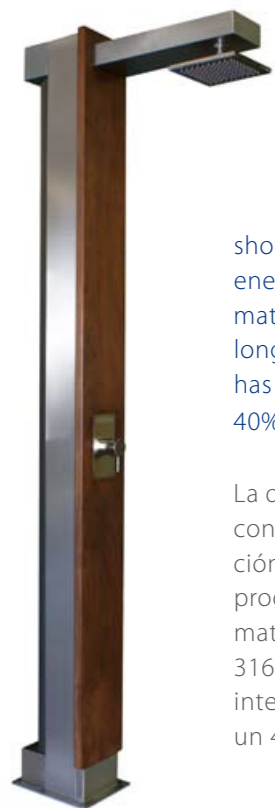

PLUVIUM solar shower

Ducha PLUVIUM solar

The perfect combination of elegance and sustainability

La perfecta combinación de elegancia y sostenibilidad

The PLUVIUM solar shower is a clear example of the fact that sustainability does not compromise design and elegance. The solar-powered PLUVIUM shower stands out for its minimalist, modern design and its ability to use solar energy to produce hot water ecologically and cheaply. It is made of high quality materials, such as IPE wood and satin-finish AISI 316 stainless steel, which ensure a long useful lifetime and provide greater resistance to weathering and corrosion. It has an optional flow rate limiter that reduces the shower's water consumption by 40% at rates of pressure greater than 3 bar.

La ducha PLUVIUM solar es el claro ejemplo de que la sostenibilidad no está reñida con el diseño y la elegancia. La ducha PLUVIUM solar destaca por la combinación del diseño minimalista y moderno con la utilización de la energía del sol para producir agua caliente de una manera ecológica y económica. Está fabricada en materiales de alta calidad, como son la madera de IPE y el acero inoxidable AISI 316 satinado, que la dotan de una larga vida útil y de una mayor resistencia a la intemperie y a la corrosión. Incorpora limitador de caudal opcional que reduce en un 40% el consumo de agua de la ducha en caudales superiores a 3 bar.

- Aluminium tank with a capacity for 30 litres of water.
- Adjustable showerhead with an anti-limescale system that enhances use.
- Rainfall system that has a relaxing effect.
- Mixer tap that increases swimmers' feeling of well-being.
- IPE wood is particularly resistant to outdoor conditions. It is durable, hard and very stable.

- Incorpora depósito de aluminio con capacidad para 30 litros de agua.
- Rociador orientable con sistema antical que aumenta el confort del usuario.
- Sistema Rainfall de rociado del agua que crea un efecto relajante.
- Monomando de control de agua fría y caliente que aumenta el bienestar del bañista.
- La madera de IPE tiene unas características excepcionales para resistir la intemperie. Madera densa, dura y muy estable.

CODES

CÓDIGOS

Shower code	43435
Código ducha	43435
Shower tray code	43434
Código plato	43434

TECHNICAL FEATURES

CARACTERÍSTICAS TÉCNICAS

Size	2170 x 711 x 220 mm
Dimensiones	2170 x 711 x 220 mm
Height shower head to ground	2040 mm
Altura del rociador al suelo	2040 mm
Shower material	IPE wood, satin stainless steel AISI 316
Materiales ducha	Madera de IPE, acero inoxidable satinado AISI 316
Showerhead material	Anti lime chromed brass
Material piña	Latón cromado antical
Tank material	Aluminium
Material depósito	Aluminio
Tank capacity	30 litres
Capacidad depósito	30 litros
Maximum working pressure	4 bar
Presión máxima de trabajo	4 bar
Warranty	3 years
Garantía	3 años

The PLUVIUM solar shower complements the PLUVIUM showers range.
La ducha solar PLUVIUM complementa la gama de duchas PLUVIUM.