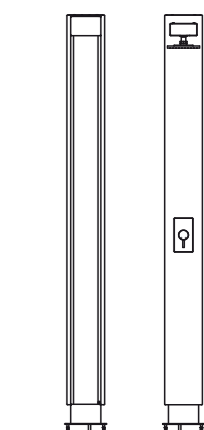

Private Pool

Segment:
Segmento:

Range:
Gama:

Signature

Benefits:
Beneficios:

ECO H₂O

ECO Energy

Design

www.astralpool.com

Swimming Pools > Poolside Equipment > Showers > Solar shower > Solar shower Pluvium 30 L
Piscina > Material Exterior Piscina > Duchas > Ducha Solar > Ducha Solar Pluvium 30 L