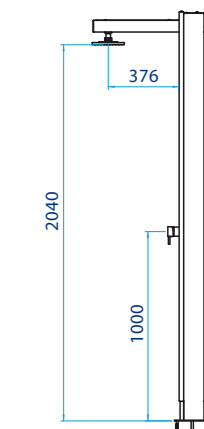

Private Pool

Segment:
Segmento:

Range:
Gama:

Signature

Benefits:
Beneficios:

ECO H₂O

ECO Energy

Design

www.astralpool.com

Swimming Pools > Poolside Equipment > Showers > Solar shower > Solar shower Pluvium 30 L
Piscina > Material Exterior Piscina > Duchas > Ducha Solar > Ducha Solar Pluvium 30 L