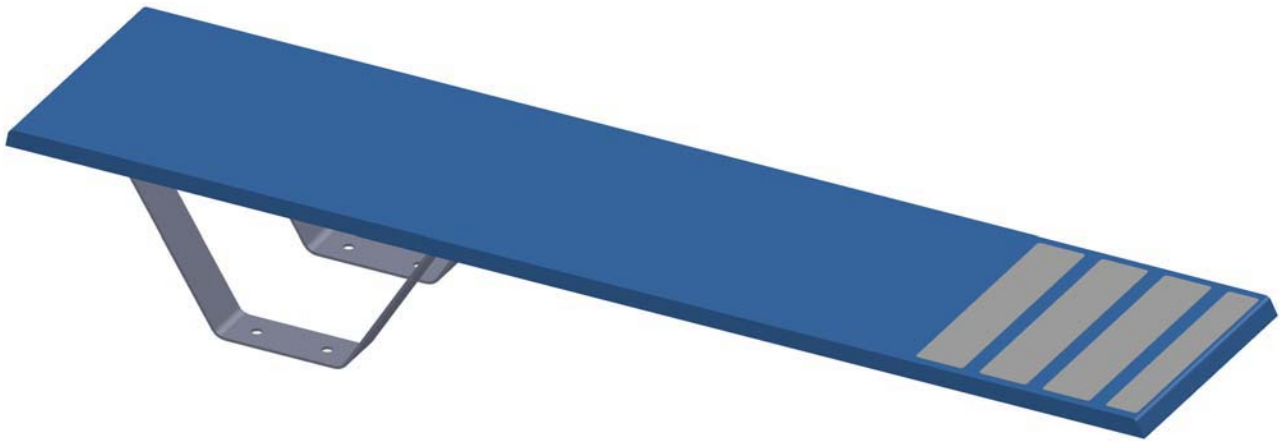

Producto: **Trampolin Ballesta**

Product: **Springboard Ballesta**

- . Trampolin Ballesta de poliéster y FV.
- . Color azul claro.
- . Soporte del trampolin en acero galvanizado.

- . Springboard made in polyester and fiber glass.
- . Color light blue.
- . Anchorage in galvanized steel.

Producto: **Trampolin Ballesta**

 Product: **Springboard Ballesta**

Tabla 1		Modelo Ballesta Model Ballesta			
Código Code	Embalaje Packaging	Peso (kg) Weight (kg)	Volumen (m3) Volume (m 3)	L	h
00077	0,45x0,60x1,90	27	0,084	180	40
00078	0,45x0,60x1,50	25	0,072	140	40