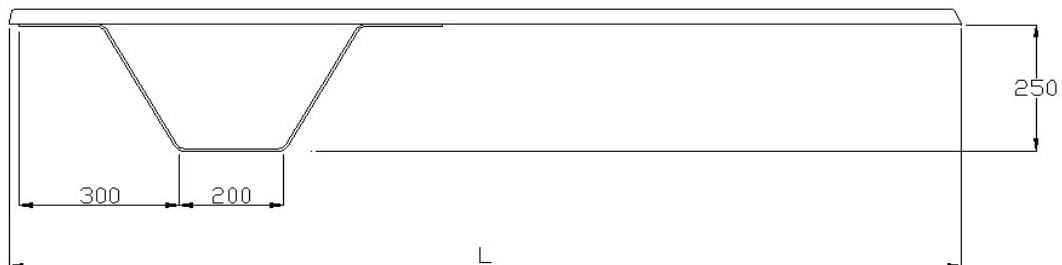

Producto: **Trampolin Ballesta**

Product: **Springboard Ballesta**

- . Trampolin Ballesta de poliéster y FV.
- . Color azul claro.
- . Soporte del trampolin en acero galvanizado.

- . Springboard made in polyester and fiber glass.
- . Color light blue.
- . Anchorage in galvanized steel.

Producto: **Trampolin Ballesta**

 Product: **Springboard Ballesta**

Tabla 1		Modelo Ballesta Model Ballesta			
Código Code	Embalaje Packaging	Peso (kg) Weight (kg)	Volumen (m3) Volume (m 3)	L	h
00077	0,45x0,60x1,90	27	0,084	180	40
00078	0,45x0,60x1,50	25	0,072	140	40