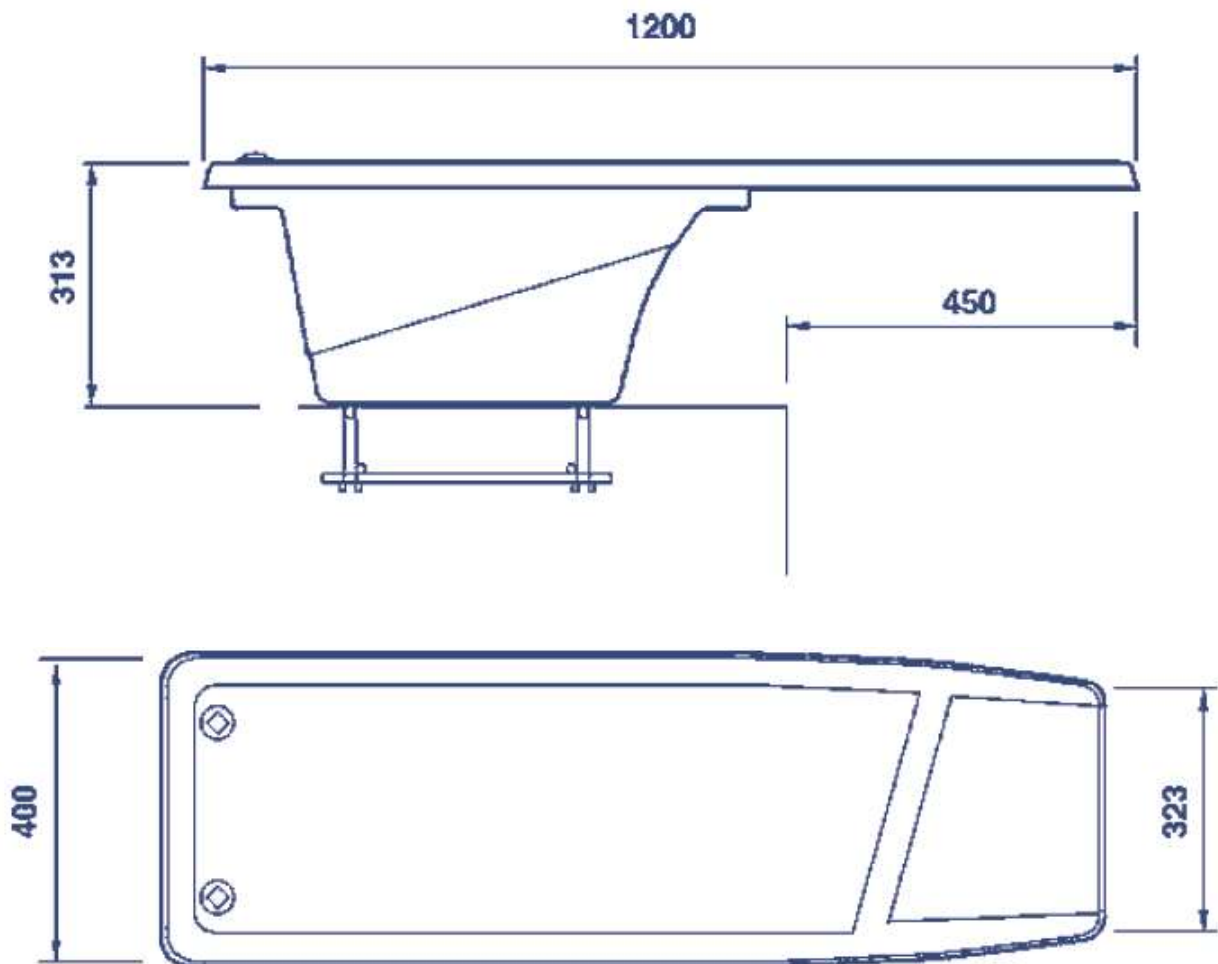

PRODUCTO: **Palanca 1200 DYNAMIC**PRODUCT: **1200 DYNAMIC diving board**

Cotas en mm / Measurements in mm