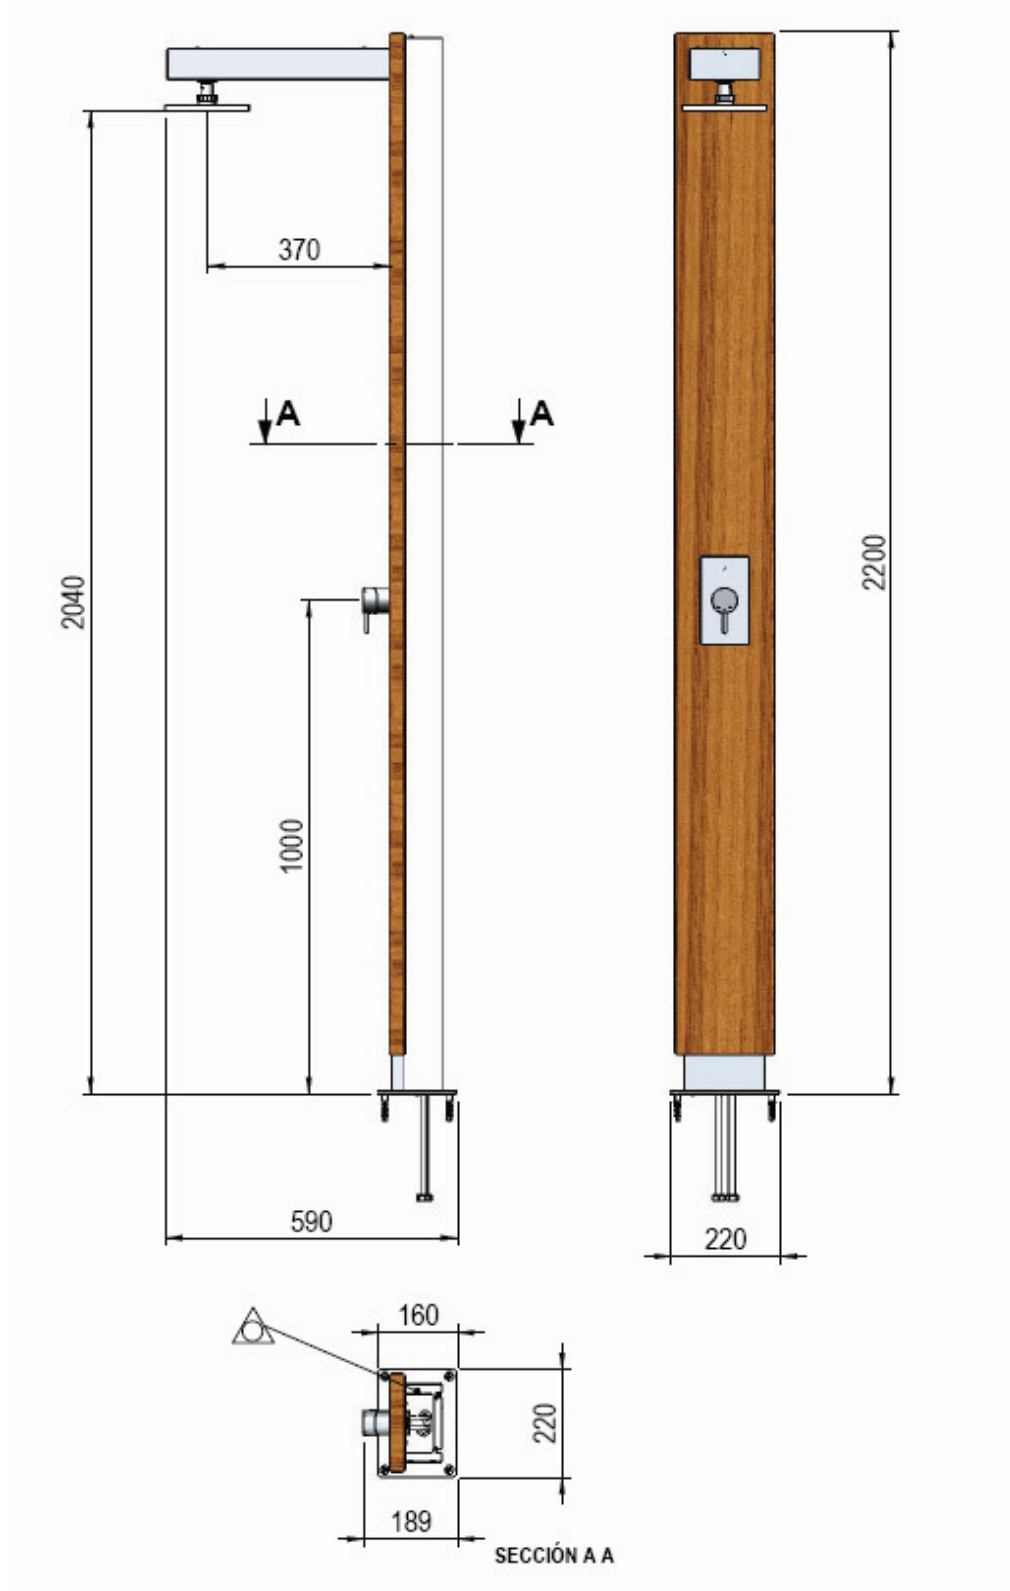

## 1.4. Dimensiones Generales (mm)

Ducha (Cód. 43432)

Plato de ducha (Cód. 43434)