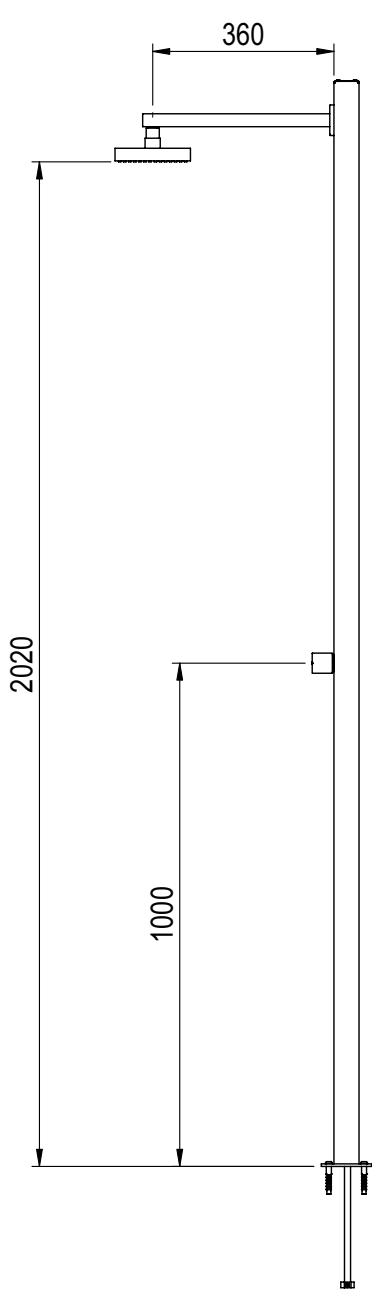

CODIGO/CODE: 53872

PRODUCTO: DUCHA NIAGARA
PRODUCT: NIAGARA SHOWER

MATERIAL/MATERIAL: AISI-304
ACABADO/ FINISH : PULIDO / POLISHED

1/2" BSP INT.