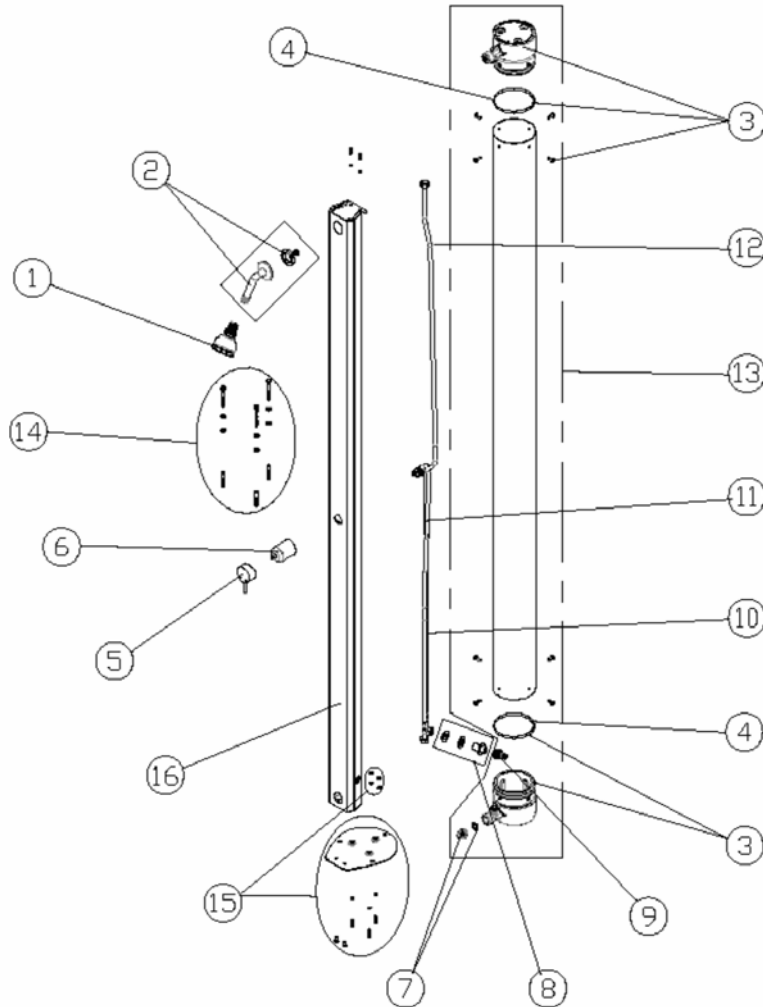

CODIGO **36848**

DESCRIPCION: **DUCHA SOLAR INOX 30 LITROS**

ESPAÑOL

POS	CODIGO	DESCRIPCION	POS	CODIGO	DESCRIPCION
1	4401040042	ROCIADOR	9	4401043414	RACORD 90° D.10X1/2"
2	4401043401	TUBO + EMBELLECEDOR	10	4401043207	LATIGUILLO 1100 M/M.
3	4401040043	TAPON DEPOSITO	11	4401043617	LATIGUILLO 1/2" HEMBRA CODO + M-10 MACHO L=1100 M/M.
4	4401043609	JUNTA TORICA D. 100X6,99	12	4401043618	LATIGUILLO 1/2" HEMBRA + M-10 MACHO L=1300 MM.
5	4401043604	MANETA MONOMANDO	13	4401040044	CJTO. DEPOSITO
6	4401043605	CUERPO MONOMANDO	14	4401040045	CJTO. ANCLAJE
7	4401043406	TAPON 1/2"	15	4401040046	CJTO. PLACA BASE
8	4401043205	PASAMUROS	16	43927R1300	CUERPO DUCHA