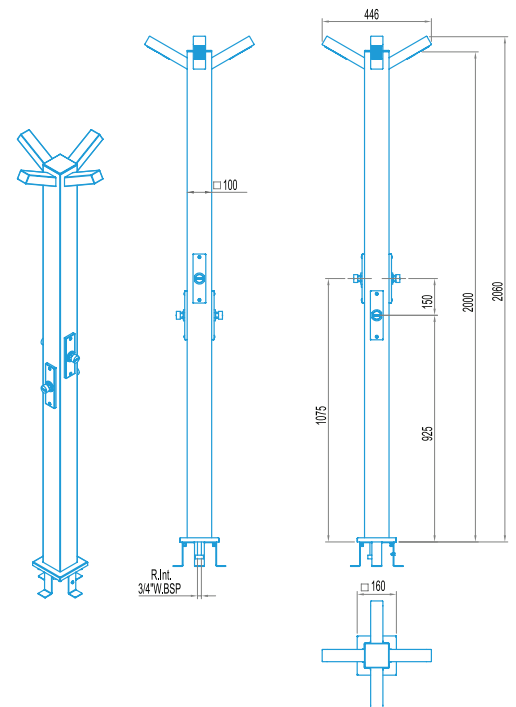

**CARACTERÍSTICAS TÉCNICAS**  
**TECHNICAL CHARACTERISTICS**

Rociadores  
Showers head

Pulsadores temporizados  
Automatics timer valves

▼ Su novedoso diseño y su adaptabilidad. La alta calidad de sus materiales le proporcionaran una imagen elegante y moderna.

The elegant slim and modern design, as well as the high quality materials used in its development fits in gracefully with any space and will satisfy the most exigent consumers.

**DUCHA 4 ROCIADORES + 4 PULSADORES TEMPORIZADOS**  
**SHOWER 4 SHOWERS HEAD + 4 TIMER VALVES**

**CODIGO / CODE ▶ 59779**

- Ducha con 4 rociadores fabricados de ABS cromado antical y 4 pulsadores temporizados.
- Construida en acero inoxidable AISI-304 pulido.
- Conexión agua 3/4" W. BSP INT.
- Con anclaje incorporado.
- Producto personalizado.
- Embalaje neutro con etiqueta personalizada.
- Manual de instrucciones personalizado.
- Altura del rociador al suelo 2 m.
- 4 ABS-chromed showerheads antiscaling shower; 4 timer push buttons
- Made of polished stainless steel AISI-304
- Water inlet connection 3/4" W. BSP INT.
- Integrated anchor for floor fixation.
- AstralPool branded product.
- Neutral packaging with adhesive customized.
- Branded Instructions Manual.
- Showerhead to ground 2m height.

59779-FT 02.14