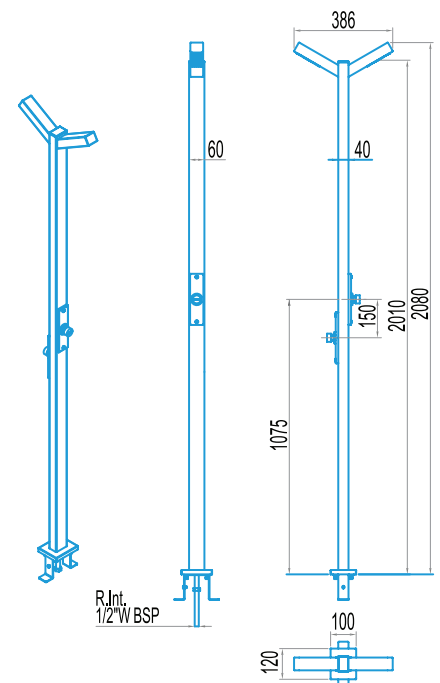

CARACTERÍSTICAS TÉCNICAS TECHNICAL CHARACTERISTICS

Rociador
Shower head

Pulsador temporizado
Automatic timer valve

▼ Su novedoso diseño y su adaptabilidad. La alta calidad de sus materiales le proporcionaran una imagen elegante y moderna.

The elegant slim and modern design, as well as the high quality materials used in its development fits in gracefully with any space and will satisfy the most exigent consumers.

DUCHA 2 ROCIADORES +2 PULSADORES TEMPORIZADOS SHOWER 2 SHOWERS HEAD + 2 TIMER VALVES

CODIGO / CODE ▶ **59778**

- Ducha con 2 rociadores fabricados de ABS cromado, antical 2 pulsadores temporizados.
- Construida en acero inoxidable AISI-304 pulido.
- Conexión agua 1/2" W. BSP INT.
- Con anclaje incorporado.
- Producto personalizado.
- Embalaje neutro con etiqueta personalizada.
- Manual de instrucciones personalizada.
- Altura del rociador al suelo 2 m.
- 2 ABS-chromed showerheads antiscacle shower; 2 timer push buttons.
- Made of polished stainless steel AISI-304
- Water inlet connection 3/4" W. BSP INT.
- Integrated anchor for floor fixation.
- AstralPool branded product.
- Neutral packaging with adhesive customized.
- Branded Instructions Manual.
- Showerhead to ground 2m height.

59778-FT 02.14