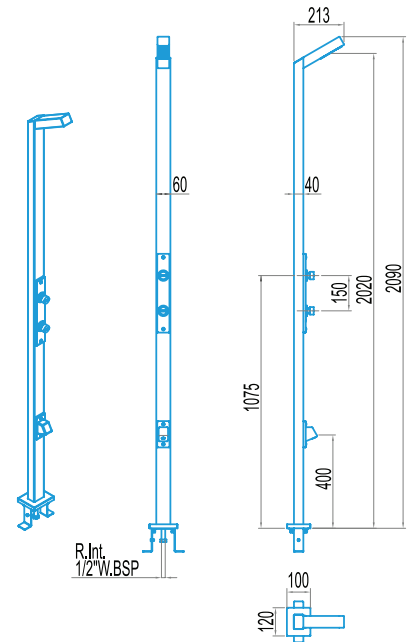

Rociador
Shower head

Pulsadores temporizados
Automatic timer valve

Grifo lavapies
Footwash

DUCHA 1 ROCIADOR + 2 PULSADORES TEMPORIZADOS + 1 GRIFO LAVAPIES
SHOWER 1 SHOWER HEAD + 2 TIMER VALVE + 1 FOOTWAHS

CODIGO / CODE ▶ 59777

- Ducha con 1 rociador cenital antical y 2 pulsadores temporizados + 1 grifo lavapies.
- Construida en acero inoxidable AISI-304 pulido.
- Conexión agua 1/2" W.BSP INT.
- Con anclaje incorporado.
- Producto personalizado.
- Embalaje neutro con etiqueta personalizada.
- Manual de instrucciones personalizado.
- Altura del rociador al suelo 2 m.
- 1 ABS-chromed showerheads antiscala shower; 2 timer push buttons.
- Made of polished stainless steel AISI-304.
- Water inlet connection 1/2" W.BSP INT.
- Integrated anchor for floor fixation.
- AstralPool branded product
- Neutral packaging with adhesive customized.
- Branded Instructions Manual
- Showerhead to ground 2m height

59777-FT 02.14