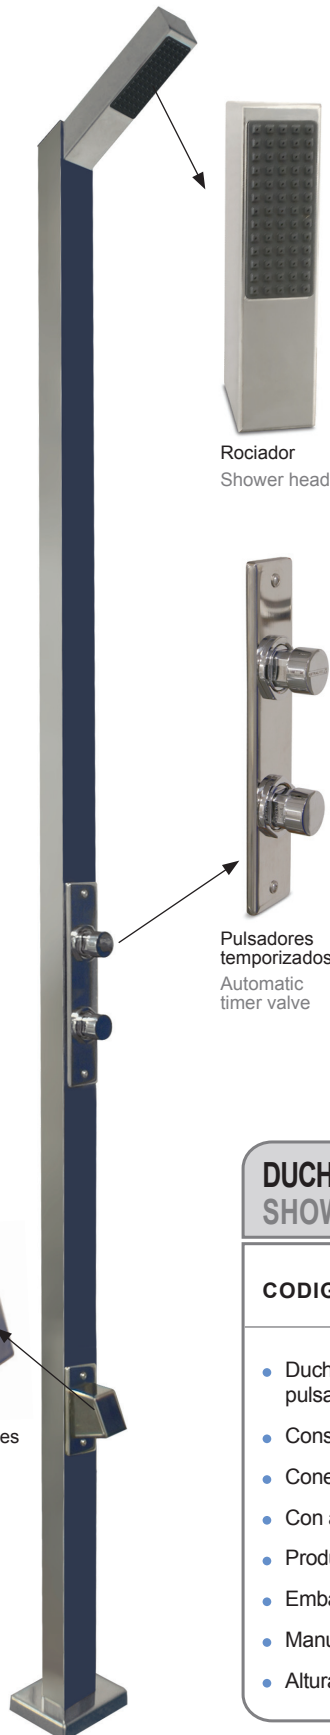

CARACTERÍSTICAS TÉCNICAS
TECHNICAL CHARACTERISTICS

▼ Su novedoso diseño y su adaptabilidad. La alta calidad de sus materiales le proporcionaran una imagen elegante y moderna.

The elegant slim and modern design, as well as the high quality materials used in its development fits in gracefully with any space and will satisfy the most exigent consumers.

Rociador
Shower head

Pulsadores temporizados
Automatic timer valve

Grifo lavapies
Footwash

DUCHA 1 ROCIADOR + 2 PULSADORES TEMPORIZADOS + 1 GRIFO LAVAPIES
SHOWER 1 SHOWER HEAD + 2 TIMER VALVE + 1 FOOTWAHS

CODIGO / CODE ▶ 59777

- Ducha con 1 rociador cenital antical y 2 pulsadores temporizados + 1 grifo lavapies.
- Construida en acero inoxidable AISI-304 pulido.
- Conexión agua 1/2" W.BSP INT.
- Con anclaje incorporado.
- Producto personalizado.
- Embalaje neutro con etiqueta personalizada.
- Manual de instrucciones personalizado.
- Altura del rociador al suelo 2 m.
- 1 ABS-chromed showerheads antiscala shower; 2 timer push buttons.
- Made of polished stainless steel AISI-304.
- Water inlet connection 1/2" W.BSP INT.
- Integrated anchor for floor fixation.
- AstralPool branded product
- Neutral packaging with adhesive customized.
- Branded Instructions Manual
- Showerhead to ground 2m height